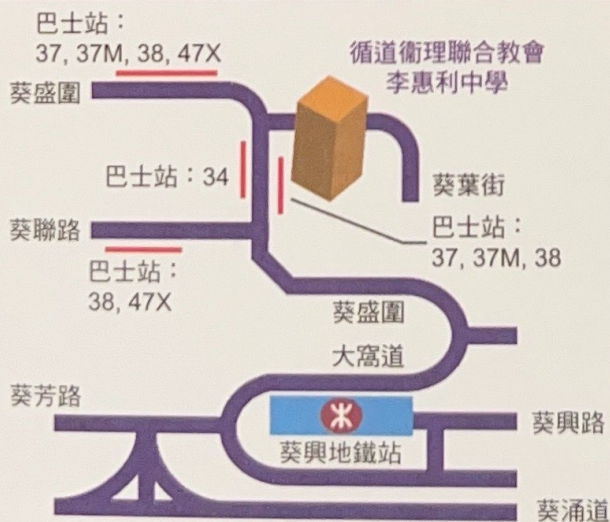

循道衛理聯合教會李惠利中學
The Methodist Lee Wai Lee College

快樂是
聽一首歌、看一本書，
和朋友友吃一頓大餐。

電話：2427 9121

地址：新界葵涌葵葉街2-4號

網址：<http://www.lwlc.edu.hk>

各位小六同學，
我們也盼望你在中學生活中找到
學習和活動的快樂。

誠意邀請您蒞臨本校，共證主恩！

日期	2023年11月25日（星期六）
時間	上午9時至下午12時30分
活動內容	升學講座、攤位遊戲、校園遊蹤、 課外活動體驗、小學籃球比賽、 小學數學解難比賽

學校網頁

開放日報名

聖誕小達人計劃報名

如何前往李惠利中學？

本校環境幽靜，設有多條巴士線及專線小巴直達學校附近。

巴士路線

34 葵盛 - 荃灣灣景花園
37 葵盛 - 奧運站
37M 葵盛 - 葵興地鐵站
38 葵盛 - 藍田地鐵站
47X 葵盛 - 葵石

專線小巴

89 葵盛 - 葵芳地鐵站
89A 葵盛 - 荃灣大會堂
89M 葵盛 - 葵興地鐵站
98 葵盛 - 荃灣

地址：香港新界葵涌葵盛圍葵葉街2-4號

校網：<http://www.lwlc.edu.hk/v2/>

電郵：info@lwlc.edu.hk

電話：24279121 傳真：24245157